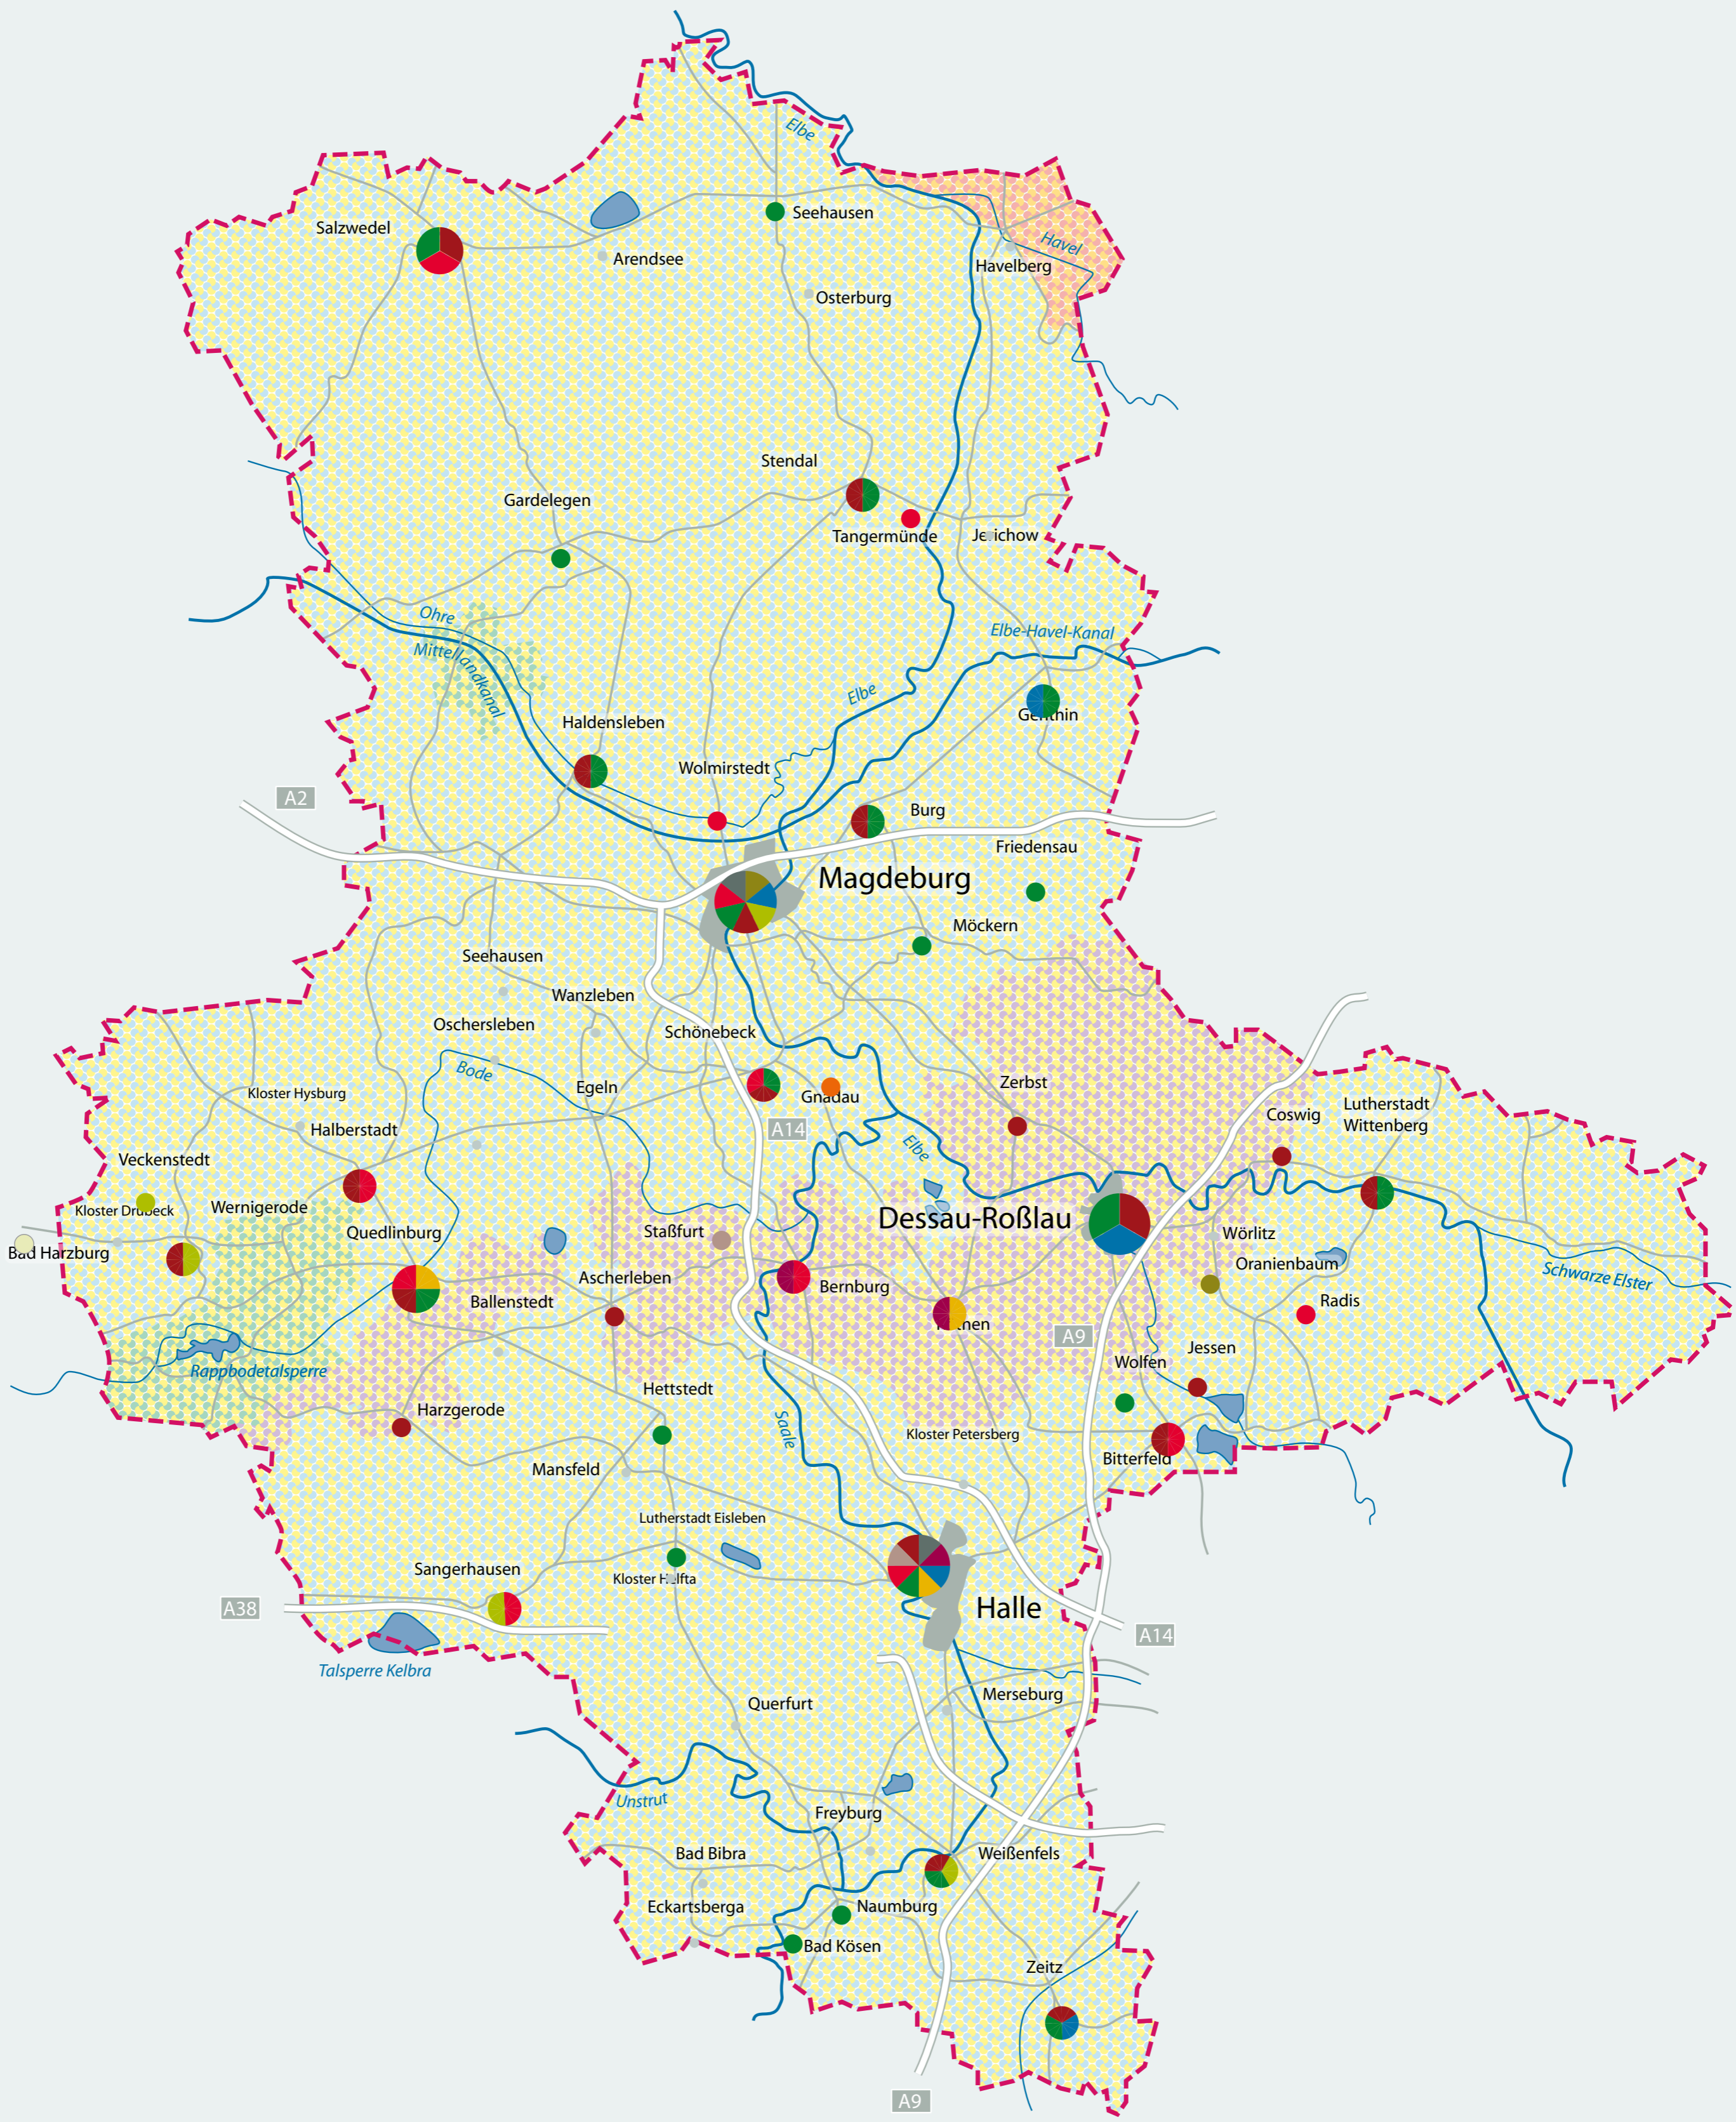

Arbeitsgemeinschaft Christlicher Kirchen in Sachsen-Anhalt

In nahezu allen Städten und Dörfern gibt es Kirchengemeinden der evangelischen Landeskirchen (Evangelische Kirche in Mitteldeutschland, Evangelische Landeskirche Anhalts, Evangelisch-Lutherische Landeskirche in Braunschweig) sowie Gemeinden des Bistums Magdeburg.

Die Gebiete dieser Kirchen sind durch folgende Farben gekennzeichnet:

- Bistum Magdeburg
- Bistum Berlin
- Evangelische Kirche in Mitteldeutschland
- Evangelische Landeskirche Anhalts
- Evangelisch-Lutherische Landeskirche in Braunschweig
- Evangelische Kirche Berlin-Brandenburg-schlesische Oberlausitz

Die Gemeinden der weiteren Kirchen sind durch folgende Farbsegmente gekennzeichnet:

- Apostelamt Jesu-Christi – Gemeinde
- Bund Evangelisch-Freikirchlicher Gemeinden (Baptisten) – Gemeinden
- Bund Freier evangelischer Gemeinden – Gemeinde
- Bund Freikirchlicher Pfingstgemeinden – Gemeinden
- Evangelisch-methodistische Kirche – Gemeinden
- Freikirche der Siebenten-Tags-Adventisten – Gemeinden
- Herrnhuter Brüdergemeine – Gemeinde
- Katholisches Bistum der Alt-Katholiken – Gemeinden
- Orthodoxe Kirche von Russland/Moskauer Patriarchat – Gemeinde
- Selbständige Evangelisch-Lutherische Kirche – Gemeinden
- Armenisch-apostolische Kirche – Gemeinde