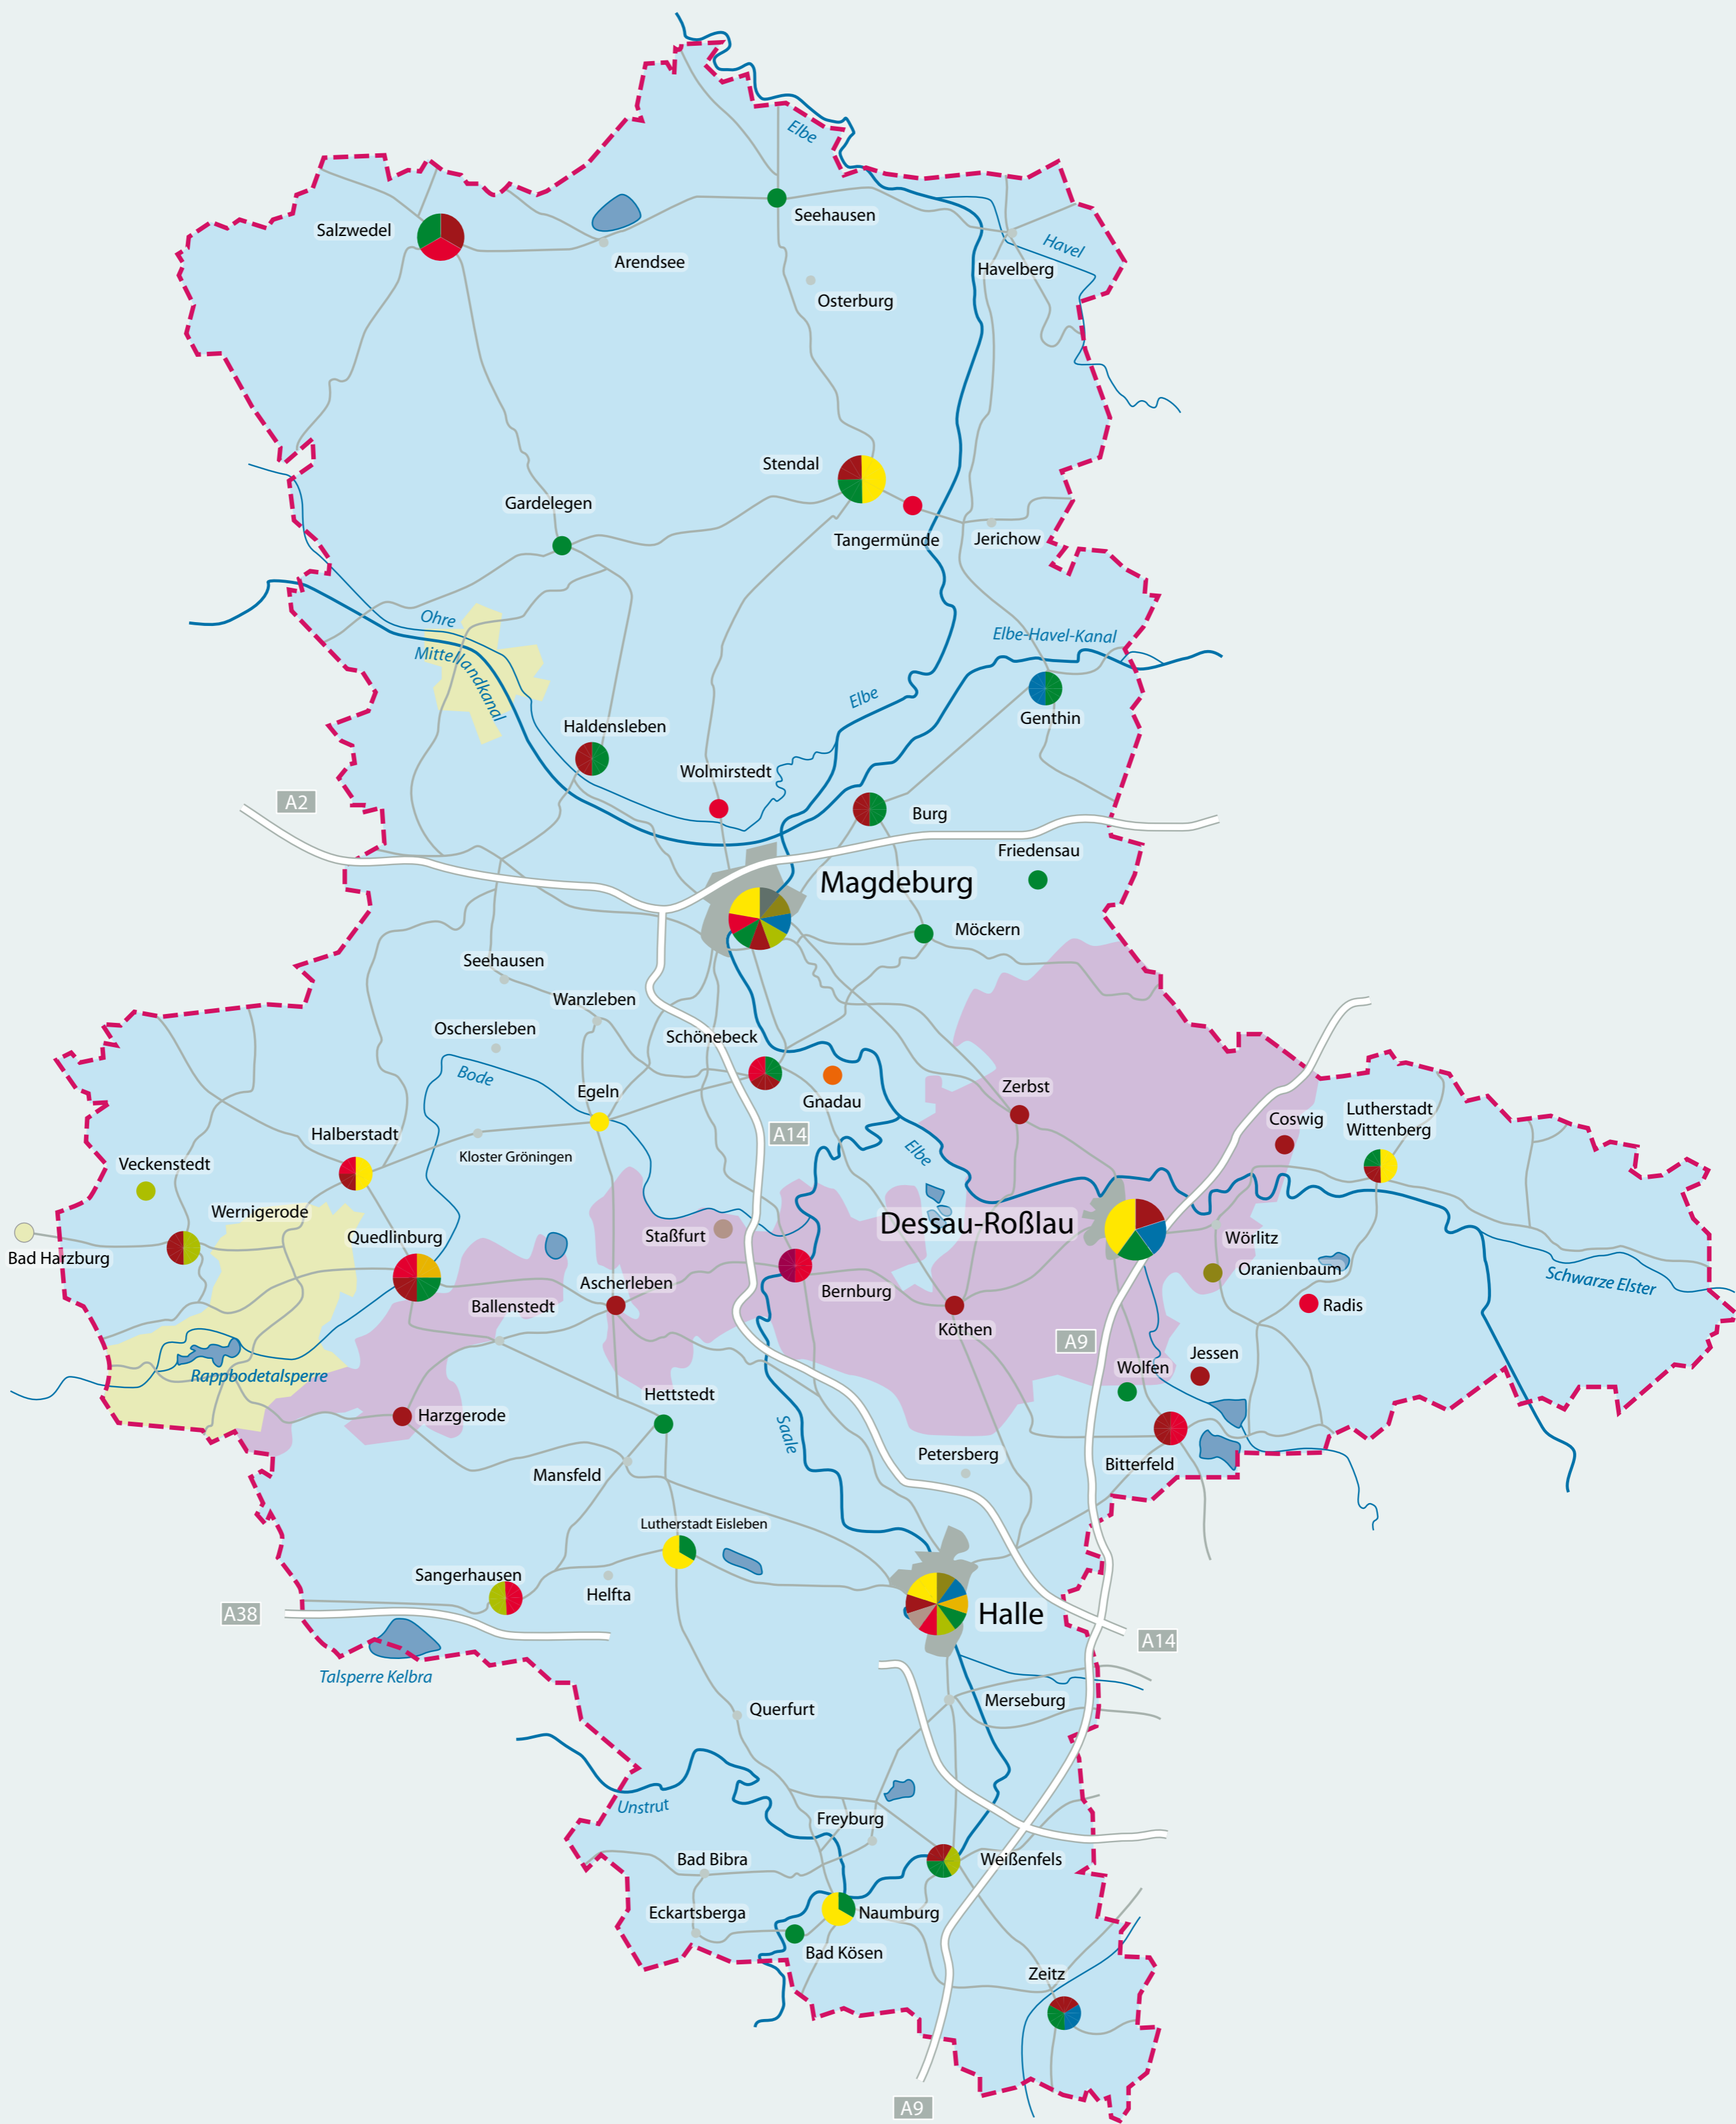

# Arbeitsgemeinschaft Christlicher Kirchen in Sachsen-Anhalt

In nahezu allen Städten und Dörfern gibt es Kirchengemeinden der evangelischen Landeskirchen (Kirchenprovinz Sachsen/Föderation Evangelischer Kirchen in Mitteldeutschland, Evangelische Landeskirche Anhalts, Evangelisch-Lutherische Landeskirche Braunschweigs) sowie in den größeren Orten Gemeinden des Bistums Magdeburg.

Die Gebiete dieser Kirchen sind durch folgende Farben gekennzeichnet:

- Evangelische Kirche der Kirchenprovinz Sachsen/Föderation Evangelischer Kirchen in Mitteldeutschland
- Evangelische Landeskirche Anhalts
- Evangelisch-Lutherische Landeskirche Braunschweigs

Die Gemeinden/Dekanate der weiteren Kirchen sind durch folgende Farbsegmente gekennzeichnet:

- Apostelamt Jesu-Christi – Gemeinden
- Bistum Magdeburg – Dekanate
- Bund Evangelisch-Freikirchlicher Gemeinden (Baptisten) – Gemeinden
- Bund Freier evangelischer Gemeinden – Gemeinden
- Bund Freikirchlicher Pfingstgemeinden – Gemeinden
- Evangelisch-methodistische Kirche – Gemeinden
- Freikirche der Siebenten-Tags-Adventisten – Gemeinden
- Herrnhuter Brüdergemeine – Gemeinde
- Katholisches Bistum der Alt-Katholiken – Gemeinden
- Orthodoxe Kirche von Russland/Moskauer Patriarchat – Gemeinde
- Selbständige Evangelisch-Lutherische Kirche – Gemeinden